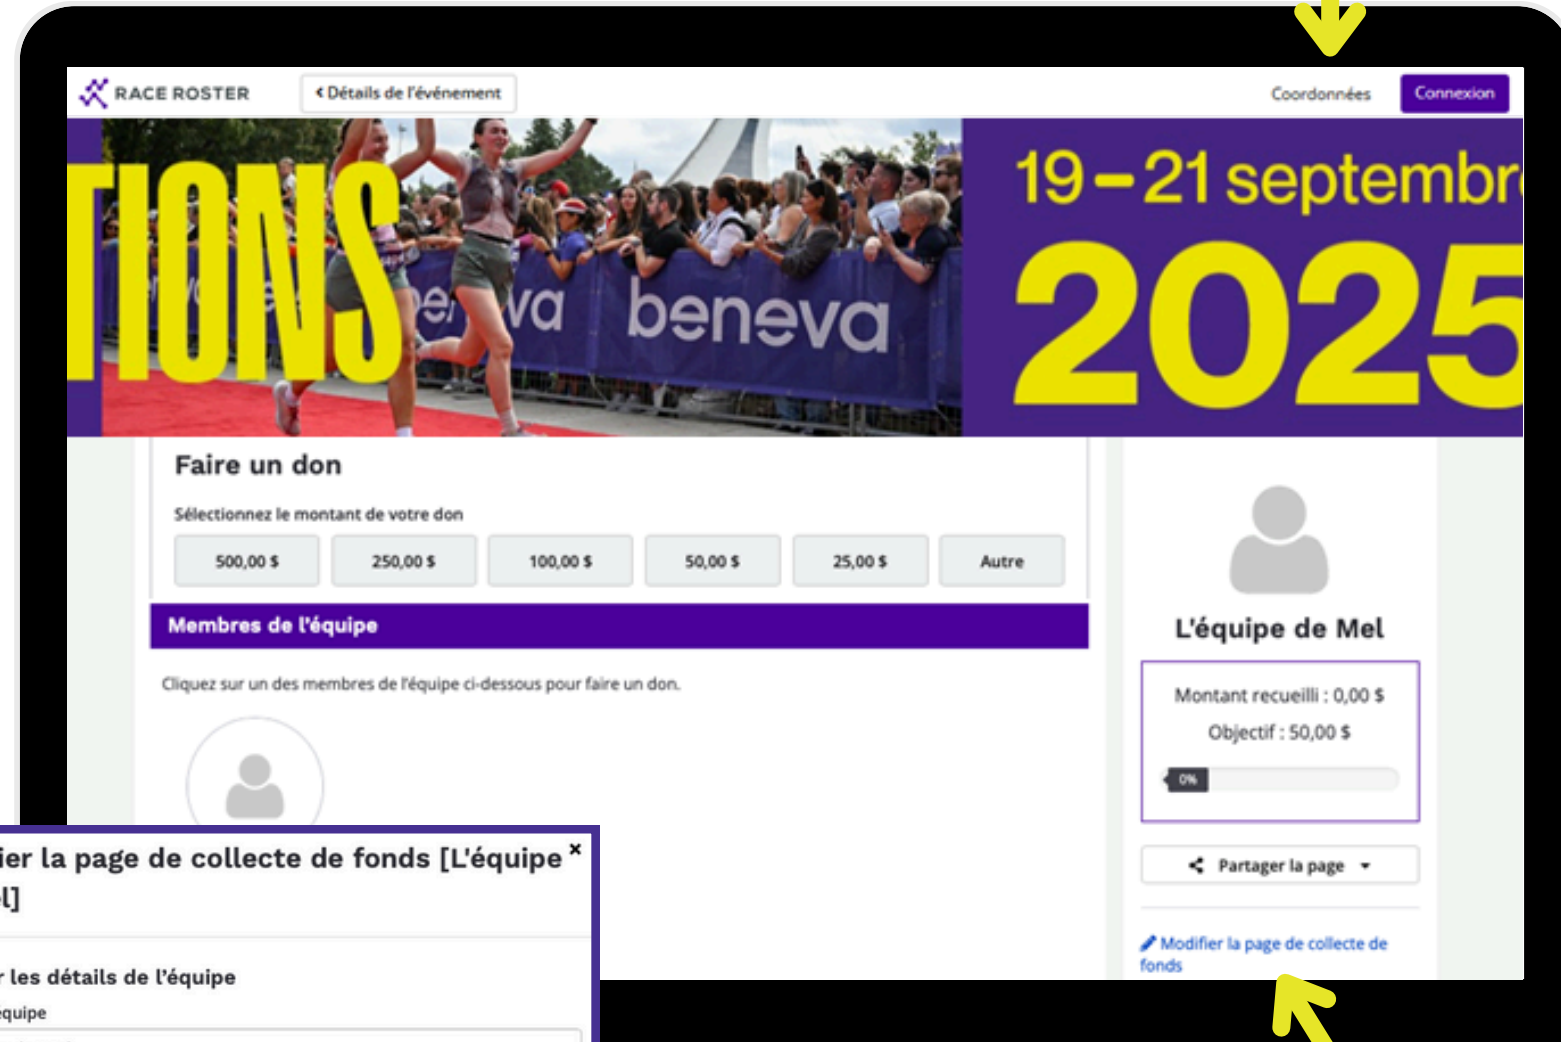

POUR VOUS ASSOCIER À UNE CAUSE

1. Connectez-vous à votre compte Race Roster du Marathon Beneva de Montréal
2. Sélectionnez Modifier la page qui apparaît en bas à droite et personnalisez votre page de collecte de fonds
3. Vous pouvez alors choisir votre organisme tout en personnalisant votre page de collecte de fonds

Pour les équipes qui souhaitent se joindre à une cause, le processus est le même!

Modifier la page de collecte de fonds [L'équipe de Mel]

Modifier les détails de l'équipe

Nom de l'équipe
L'équipe de Mel

Objectif de collecte de fonds pour l'équipe ($)
[Champ vide]

Votre message pour la collecte de fonds

[Barre de texte avec outils de mise en forme]

Tapez quelque chose

Words : 0 Caractères : 0

Sélectionnez un organisme de bienfaisance à privilégier.

Mettre à jour les images de profil