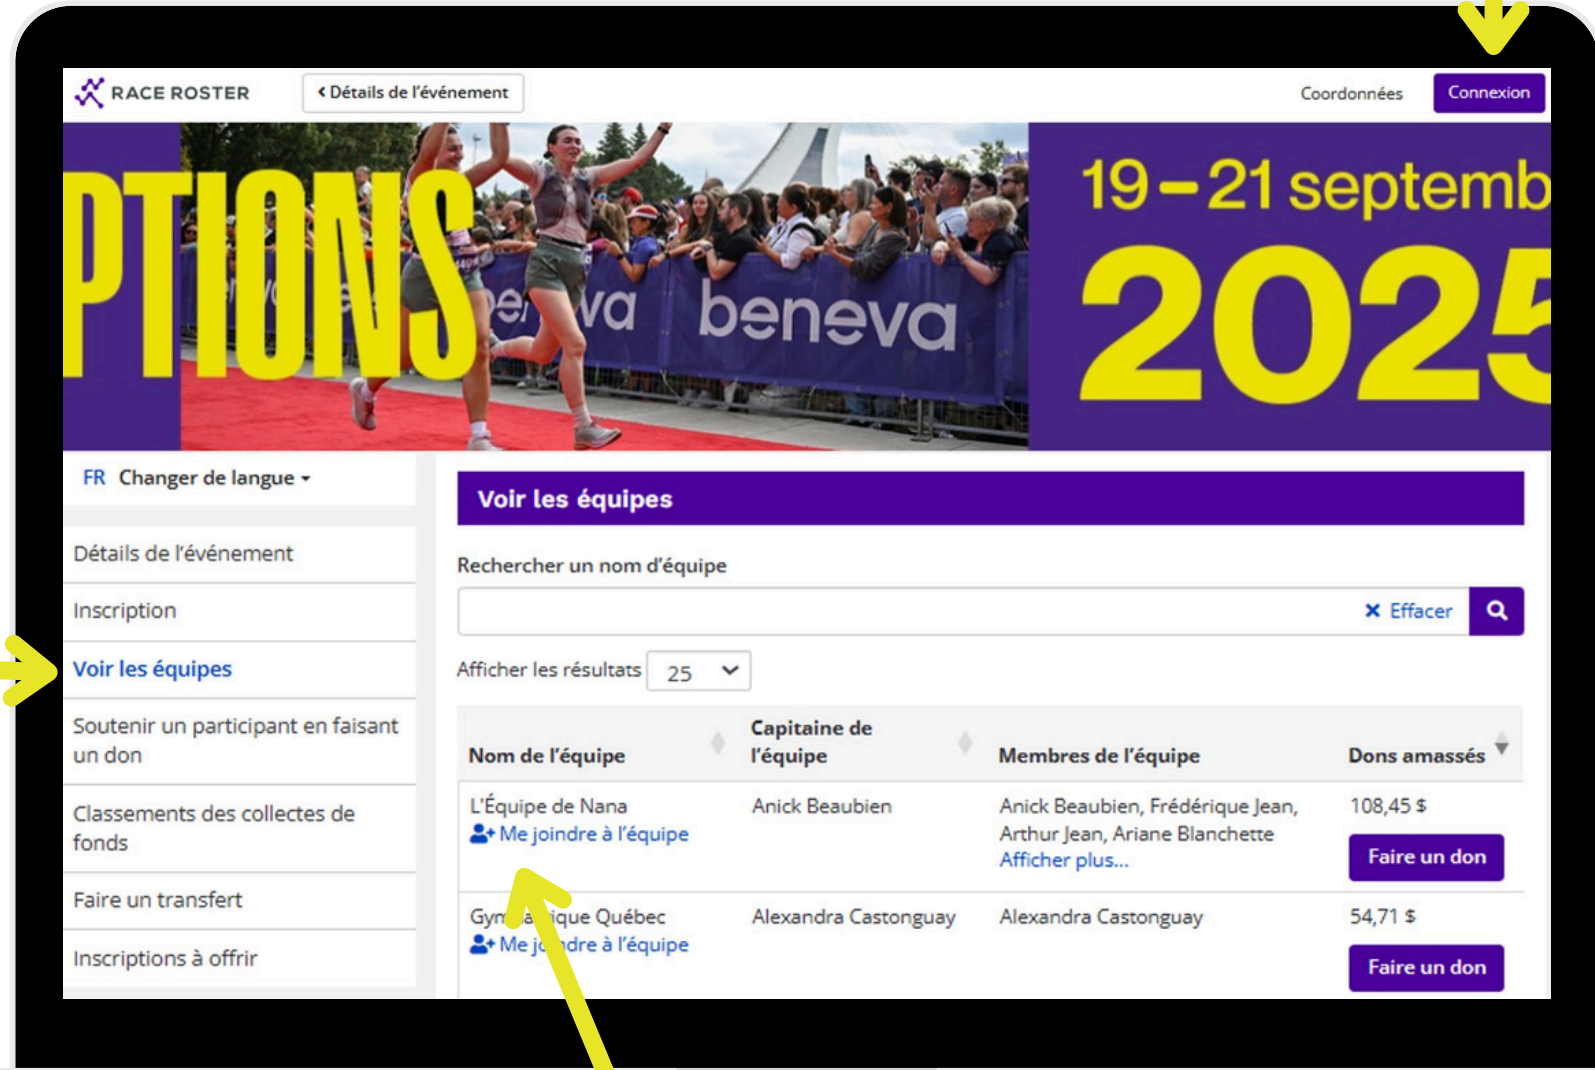

POUR JOINDRE UNE ÉQUIPE

Vous êtes déjà inscrit et vous désirez vous joindre à une équipe?

Voici comment :

1. Connectez-vous à votre compte Race Roster du Marathon Beneva de Montréal
2. Dans le menu de gauche, cliquez sur Voir les équipes
3. Joignez-vous à l'équipe désirée.

1

2

3